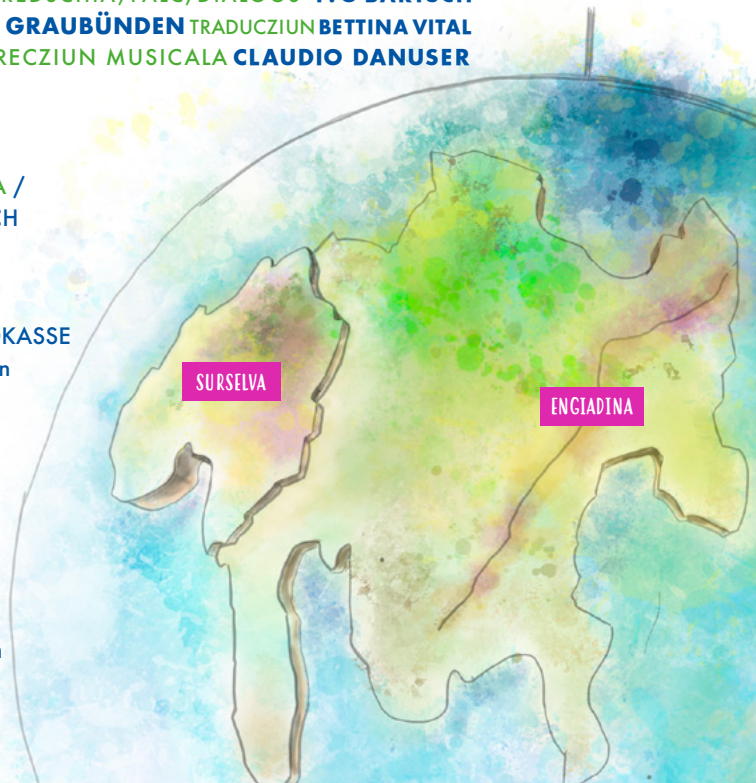

PREVENDITA / VORVERKAUF
ab 1. Juli

CHASCHA DA SAIRA / ABENDKASSE
1 Stunde vor Vorstellungsbeginn

PLAZZAS LIMITADAS! /
ANZAHL PLÄTZE LIMITIERT!

operaengiadina.ch

operetta-plazzetta.ch

Rossini's erste Oper feiert in romanischer Sprache Premiere. Deutsche Dialoge ergänzen die Handlung. Der Abend begeistert mit schwungvoller Musik und einer witzigen Geschichte unter Einbezug von aktuellen sowie regionalen Elementen. Das Sängeresemble, die Kammerphilharmonie Graubünden unter der Leitung von Claudio Danuser und der Regie von Ivo Bärtsch freuen sich sehr auf die Tournee durch Graubünden und natürlich auf Sie, geschätztes Publikum!

La prüm'opera da Rossini ha premiera in lingua rumantscha. Dialogs tudais-chs completteschan l'acziun. La saira inchantà cun musica animada ed ün'istorgia divertenta chi cumbina elemaints actuals e regionals. Las chantadurs e'ls chantadurs, la Kammerphilharmonie Grischnun svot la direcziun da Claudio Danuser e la redschia dad Ivo Bärtsch s'allegran fich per la turnea tras il Grischnun e s'inclegia sün Vo, char public!